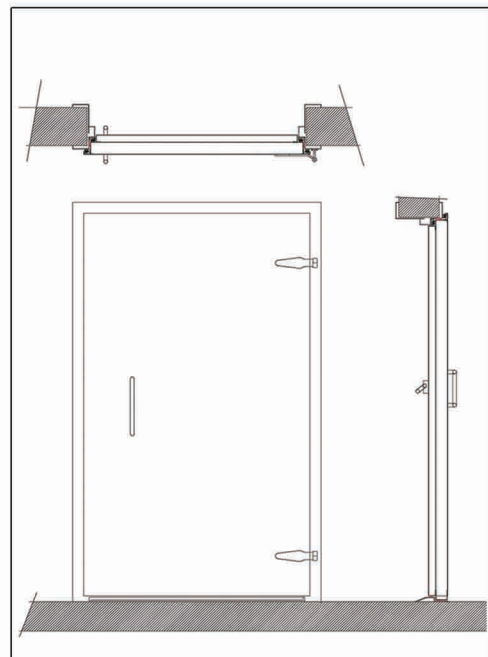

ניתן לשלב חלונות בקרה, פתיחה וסגירה פניאומטית, ידיות מיוחדות, ידיות בהלה, דלתות הזזה, כנף יחידה או כנף כפולה. אפשרות לפרזול ונעילה מכל 180°.

משקוף מפח מכופף לכל עובי קיר.

ניתן לספק דלתות גדולות בכל מידה נדרשת.

אופציה לחיפוי דקורטיבי.

אטם גומי עם ידית הידוק
וסף תחתון קבוע:
לחדרי משאבות/ מכונות/
גנרטורים.

אטם מגנטי עם צירים
מתרוממים
ללא סף תחתון קבוע:
לחדרי מוזיקה והקלטה/
אולמות מופעים/ חדרי ישיבות.

AD-50	AD-45	AD-42	דגם
50	45	42	רמת הנחתה dB(a)
102	66	54	עובי כנף מ"מ
3	2	2	מס אטמים